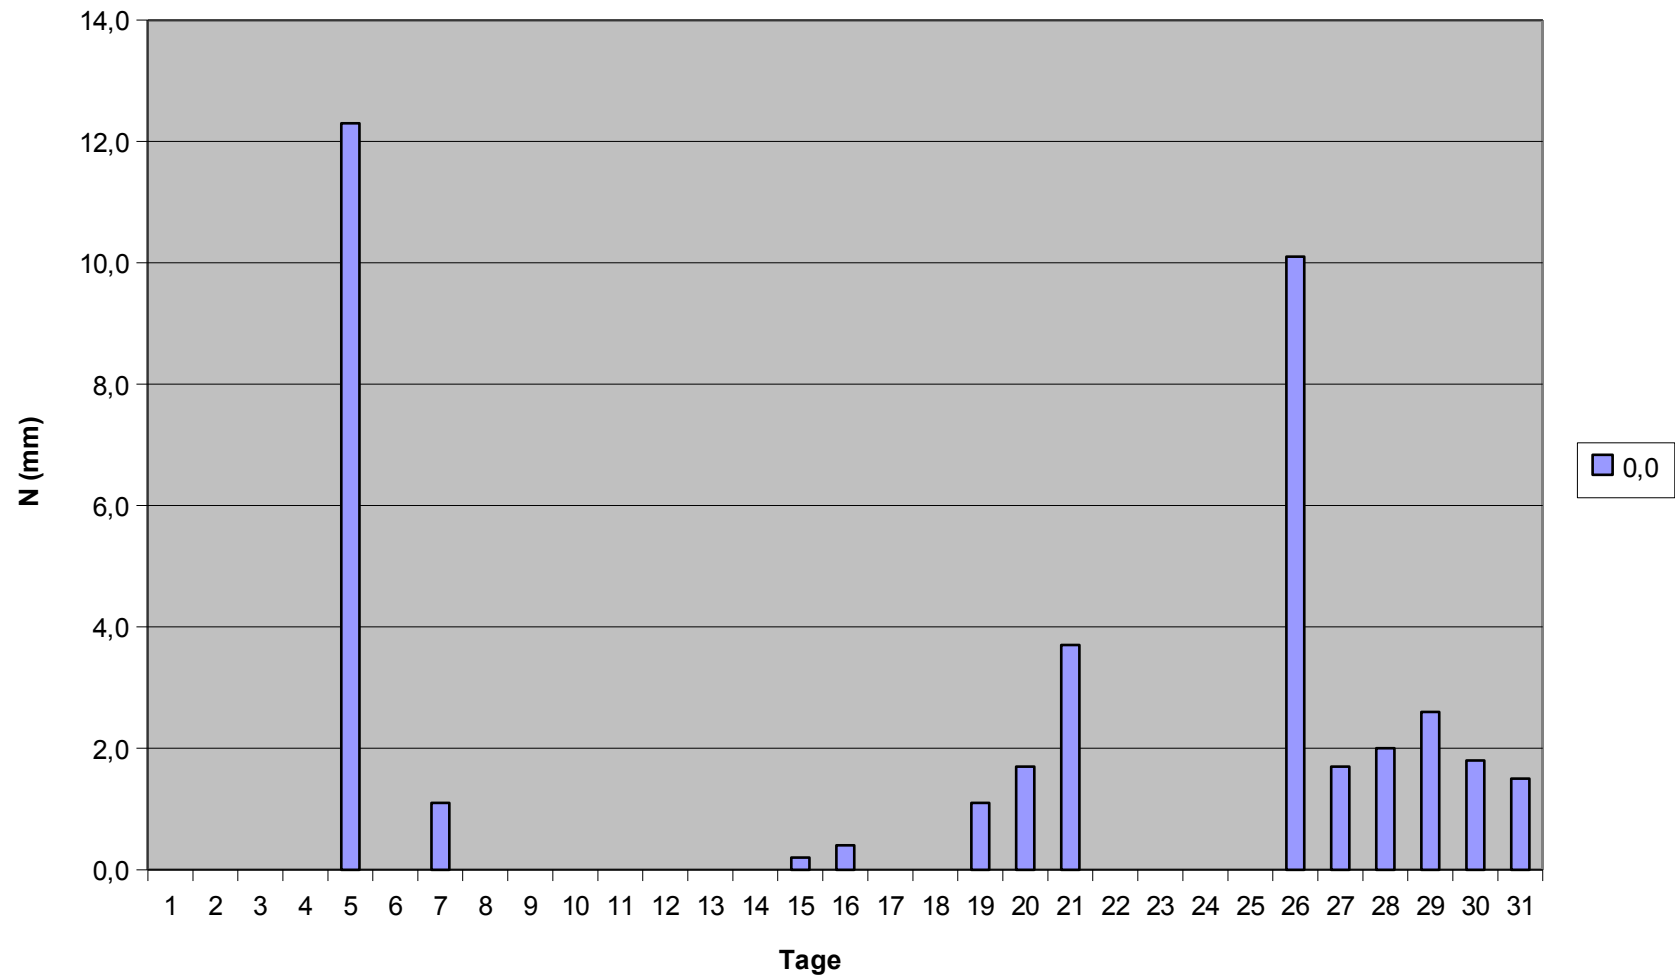

Schlängenbad-Hausen v.d.H.

Tagessummen der Niederschläge

im März 2010

Dr. Wolfgang Ehmke		Monatstabelle							
Hella Schwegmann		VdA-Station Schlangenbad-Hausen v.d.H.				Höhe 480 m			
Jahr:	2010			März					
	Niederschläge		Bewölkung (Achtel)			Besondere Erscheinungen			
Tag	N aktuell	Schneehöhe	07.30	14.30	21.30	Tag	(z.B. Nebel von .. bis ... Gewitter um ..)		
#####	#####	#####	#####	#####	#####	#####	#####	#####	#####
1	0,0		6	3	2	3,7			
2	0,0		7	3	3	4,3			
3	0,0		0	2	6	2,7			
4	0,0		0	2	0	0,7			
5	12,3		0	1	8	3,0	Schnee ab 21,30 Uhr		
6	0,0		8	6	0	4,7			
7	1,1		0	0	0	0,0			
8	0,0		0	1	0	0,3			
9	0,0		0	0	0	0,0			
10	0,0		0	5	6	3,7			
11	0,0		4	0	0	1,3			
12	0,0		8	8	8	8,0	leichter Schneefall ab 10 Uhr		
13	0,0		8	8	8	8,0			
14	0,0		8	8	8	8,0			
15	0,2		8	8	8	8,0			
16	0,4		8	8	8	8,0			
17	0,0		7	4	6	5,7			
18	0,0		0	1	6	2,3			
19	1,1		3	2	7	4,0			
20	1,7		8	8	8	8,0			
21	3,7		8	7	8	7,7			
22	0,0		8	3	2	4,3			
23	0,0		0	4	0	1,3			
24	0,0		0	0	0	0,0			
25	0,0		2	3	0	1,7			
26	10,1		6	8	7	7,0	12,40 Uhr gewitter		
27	1,7		8	5	8	7,0			
28	2,0		7	8	7	7,3			
29	2,6		8	8	8	8,0			
30	1,8		7	8	8	7,7			
31	1,5		7	8	8	7,7	19 Uhr-Hagel		
#####	#####	#####	#####	#####	#####	#####	#####	#####	#####
Monat	40,2		4,6	4,5	4,8	4,6			