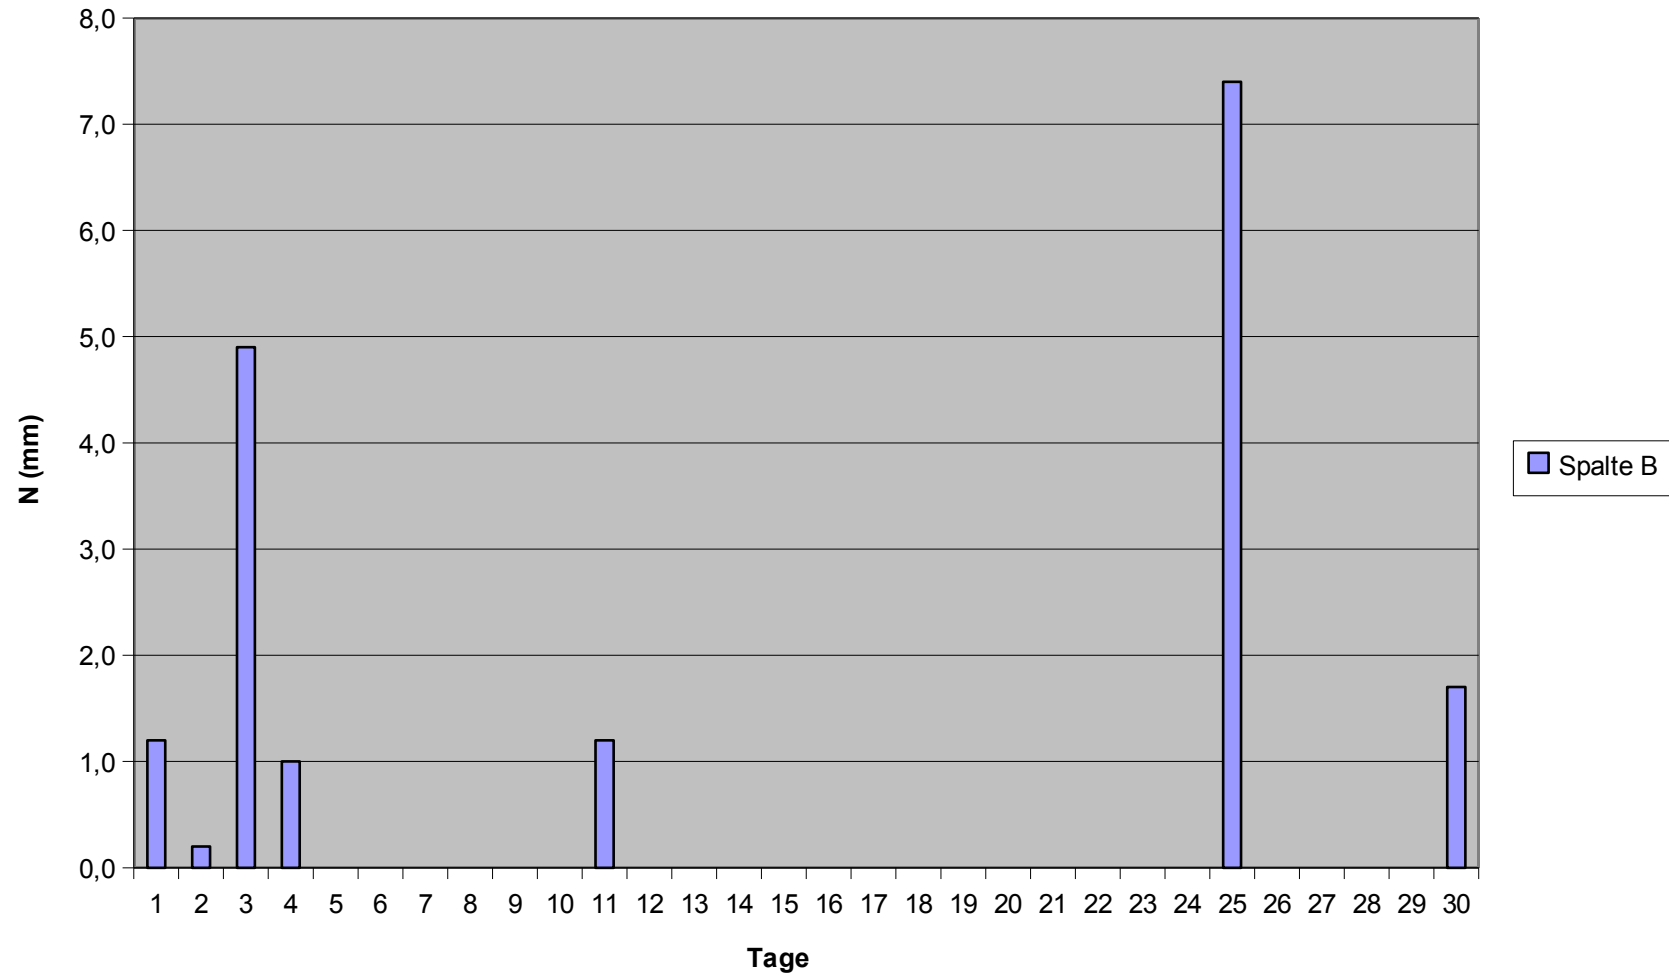

Schlangenbad-Hausen v.d.H.

Tagessummen der Niederschläge

im April 2010

Dr. Wolfgang Ehmke		Monatstabelle							
Hella Schwegmann		VdA-Station Schlangenbad-Hausen v.d.H.				Höhe 480 m			
Jahr:	2010	April							
	Niederschläge		Bewölkung (Achtel)			Besondere Erscheinungen			
Tag	N aktuell	Schneehöhe	07.30	14.30	21.30	Tag	(z.B. Nebel von .. bis ... Gewitter um ..)		
#####	#####	#####	#####	#####	#####	#####	#####	#####	#####
1	1,2	X2	0	4	0	1,3			
2	0,2	D1	6	4	8	6,0			
3	4,9		8	8	8	8,0			
4	1,0		7	7	8	7,3			
5	0,0		0	6	3	3,0			
6	0,0		0	1	2	1,0			
7	0,0		0	0	2	0,7			
8	0,0		8	0	0	2,7			
9	0,0		0	4	8	4,0			
10	0,0		8	2	4	4,7			
11	1,2		8	8	6	7,3	Hagel 17 Uhr		
12	0,0		8	8	8	8,0			
13	0,0		8	8	8	8,0			
14	0,0		5	4	6	5,0			
15	0,0		0	6	8	4,7			
16	0,0		0	0	0	0,0			
17	0,0		0	0	0	0,0			
18	0,0		0	0	0	0,0			
19	0,0		0	0	0	0,0			
20	0,0		0	0	0	0,0			
21	0,0		0	5	0	1,7			
22	0,0		0	0	0	0,0			
23	0,0		0	0	0	0,0			
24	0,0		0	0	0	0,0			
25	7,4		0	0	6	2,0			
26	0,0		2	7	6	5,0			
27	0,0		2	2	2	2,0			
28	0,0		0	0	1	0,3			
29	0,0		0	2	2	1,3			
30	1,7		0	6	8	4,7			
31									
#####	#####	#####	#####	#####	#####	#####	#####	#####	#####
Monat	17,6		2,3	3,1	3,5	3,0			