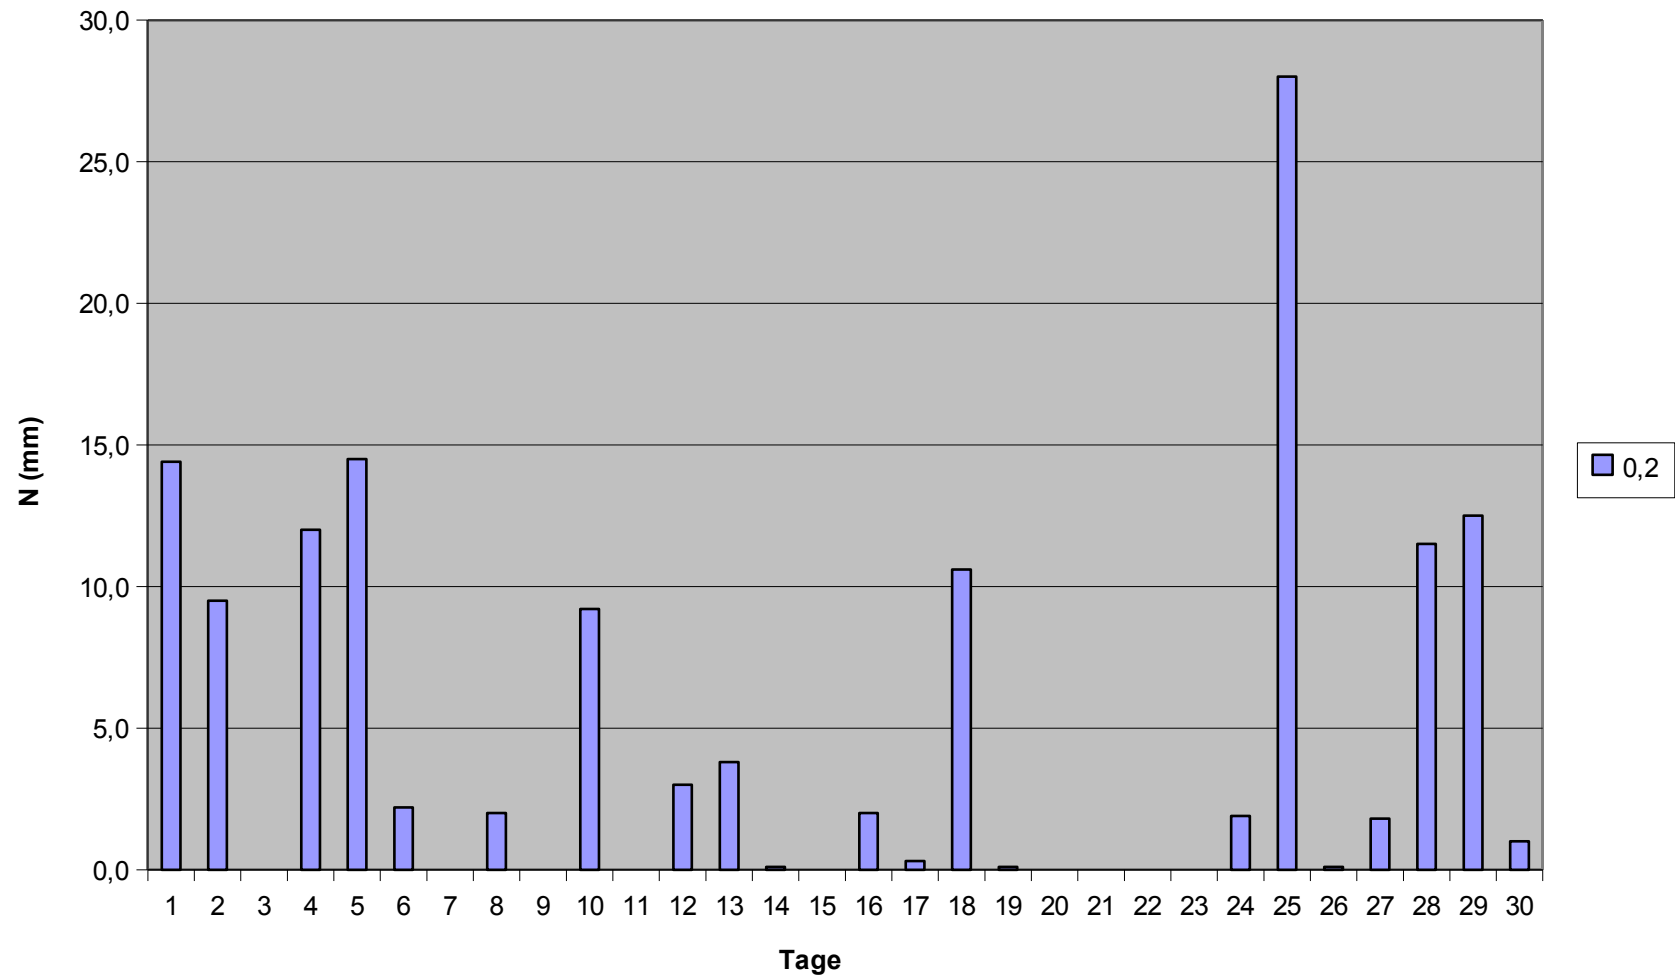

Schlangenbad-Hausen v.d.H.

Tagessummen der Niederschläge

im Mai 2010

Dr. Wolfgang Ehmke		Monatstabelle							
Hella Schwegmann		VdA-Station Schlagenbad-Hausen v.d.H.				Höhe 480 m			
Jahr:	2010	Mai							
	Niederschläge		Bewölkung (Achtel)			Besondere Erscheinungen			
Tag	N aktuell	Schneehöhe	07.30	14.30	21.30	Tag	(z.B. Nebel von .. bis ... Gewitter um ...)		
#####	#####	#####	#####	#####	#####	#####	#####	#####	#####
1	0,2		8	8	8	8,0			
2	14,4		6	8	8	7,3	14 Uhr Gewitter u.Hagel		
3	9,5		6	8	4	6,0	12,15 Uhr Gew.u.Hagel		
4	0,0		6	7	4	5,7			
5	12,0		0	7	8	5,0			
6	14,5		8	8	8	8,0			
7	2,2		8	8	8	8,0			
8	0,0		5	6	0	3,7			
9	2,0		8	7	8	7,7			
10	0,0		5	6	7	6,0			
11	9,2		8	8	8	8,0			
12	0,0		8	8	0	5,3			
13	3,0		8	8	8	8,0			
14	3,8		8	8	8	8,0			
15	0,1		8	8	8	8,0			
16	0,0		7	4	2	4,3			
17	2,0		0	8	8	5,3	14 Uhr Gewitter		
18	0,3		3	8	8	6,3			
19	10,6		8	8	8	8,0			
20	0,1		8	8	8	8,0			
21	0,0		6	4	4	4,7			
22	0,0		0	1	2	1,0			
23	0,0		0	1	0	0,3			
24	0,0		0	2	0	0,7			
25	1,9		0	3	8	3,7			
26	28,0		7	8	8	7,7			
27	0,1		8	7	8	7,7			
28	1,8		8	8	6	7,3			
29	11,5		2	3	8	4,3			
30	12,5		8	8	8	8,0			
31	1,0		8	8	8	8,0			
#####	#####	#####	#####	#####	#####	#####	#####	#####	#####
Monat	140,7		5,6	6,5	6,1	6,1			