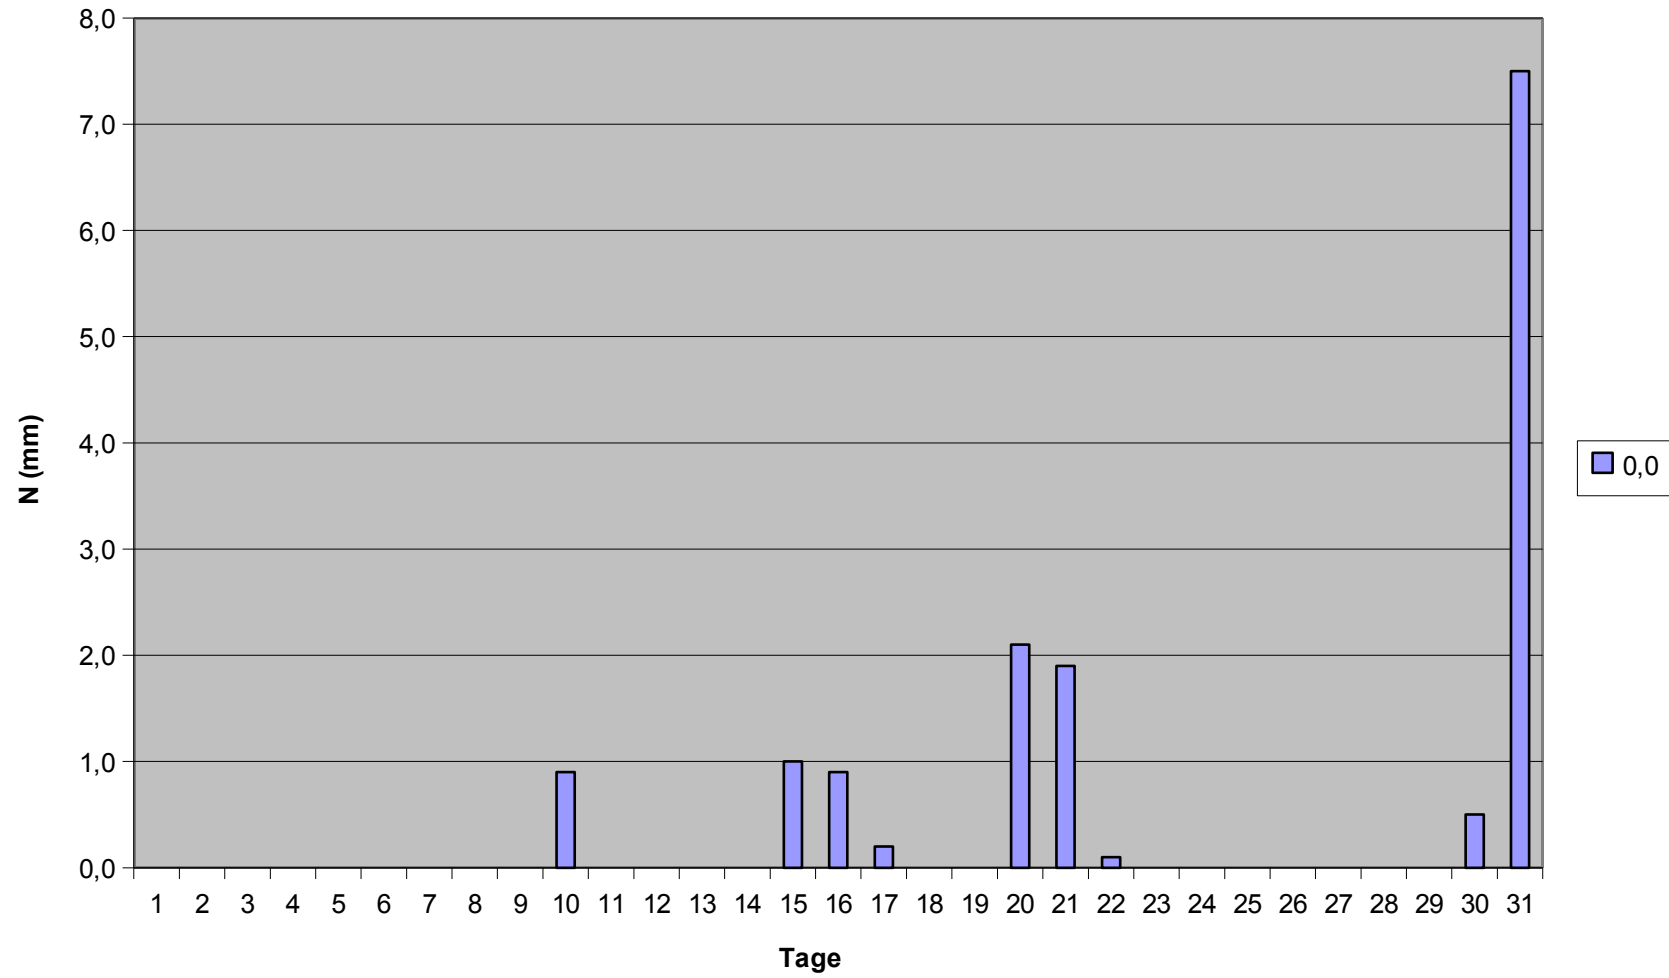

Schlangenbad-Hausen v.d.H.

Tagessummen der Niederschläge

im Mai 2011

Dr. Wolfgang Ehmke				Monatstabelle						
Hella Schwegmann				VdA-Station Schlangenbad-Hausen v.d.H.			Höhe 480 m			
Jahr:	2011	Monat:	Mai							
	Niederschläge			Bewölkung (Achtel)			Besondere Erscheinungen			
Tag	N-Summe	fester N	Schneehöhe	07.30	14.30	21.30	Tag	(z.B. Nebel von .. bis .., Gewitter um ..)		
#####	#####	#####	#####	#####	#####	#####	#####	#####	#####	#####
1	0,0			0	1	1	0,7			
2	0,0			0	4	8	4,0			
3	0,0			8	4	2	4,7			
4	0,0			0	1	0	0,3			
5	0,0			0	0	2	0,7			
6	0,0			0	1	0	0,3			
7	0,0			1	1	0	0,7			
8	0,0			0	0	1	0,3			
9	0,0			0	0	0	0,0			
10	0,9			0	1	8	3,0			
11	0,0			1	2	6	3,0			
12	0,0			1	1	1	1,0			
13	0,0			0	4	1	1,7			
14	0,0			1	8	1	3,3			
15	1,0			4	5	7	5,3			
16	0,9			8	8	8	8,0			
17	0,2			8	6	1	5,0			
18	0,0			1	4	1	2,0			
19	0,0			2	3	5	3,3			
20	2,1			2	2	3	2,3			
21	1,9			0	2	2	1,3			
22	0,1			0	6	7	4,3			
23	0,0			0	0	0	0,0			
24	0,0			1	3	0	1,3			
25	0,0			0	0	0	0,0			
26	0,0			0	0	2	0,7			
27	0,0			1	5	1	2,3			
28	0,0			7	4	7	6,0			
29	0,0			1	0	0	0,3			
30	0,5			0	0	0	0,0			
31	7,5			7	8	8	7,7	Regen ab 13 Uhr		
#####	#####	#####	#####	#####	#####	#####	#####	#####	#####	#####
Monat	15,1			1,7	2,7	2,7	2,4			