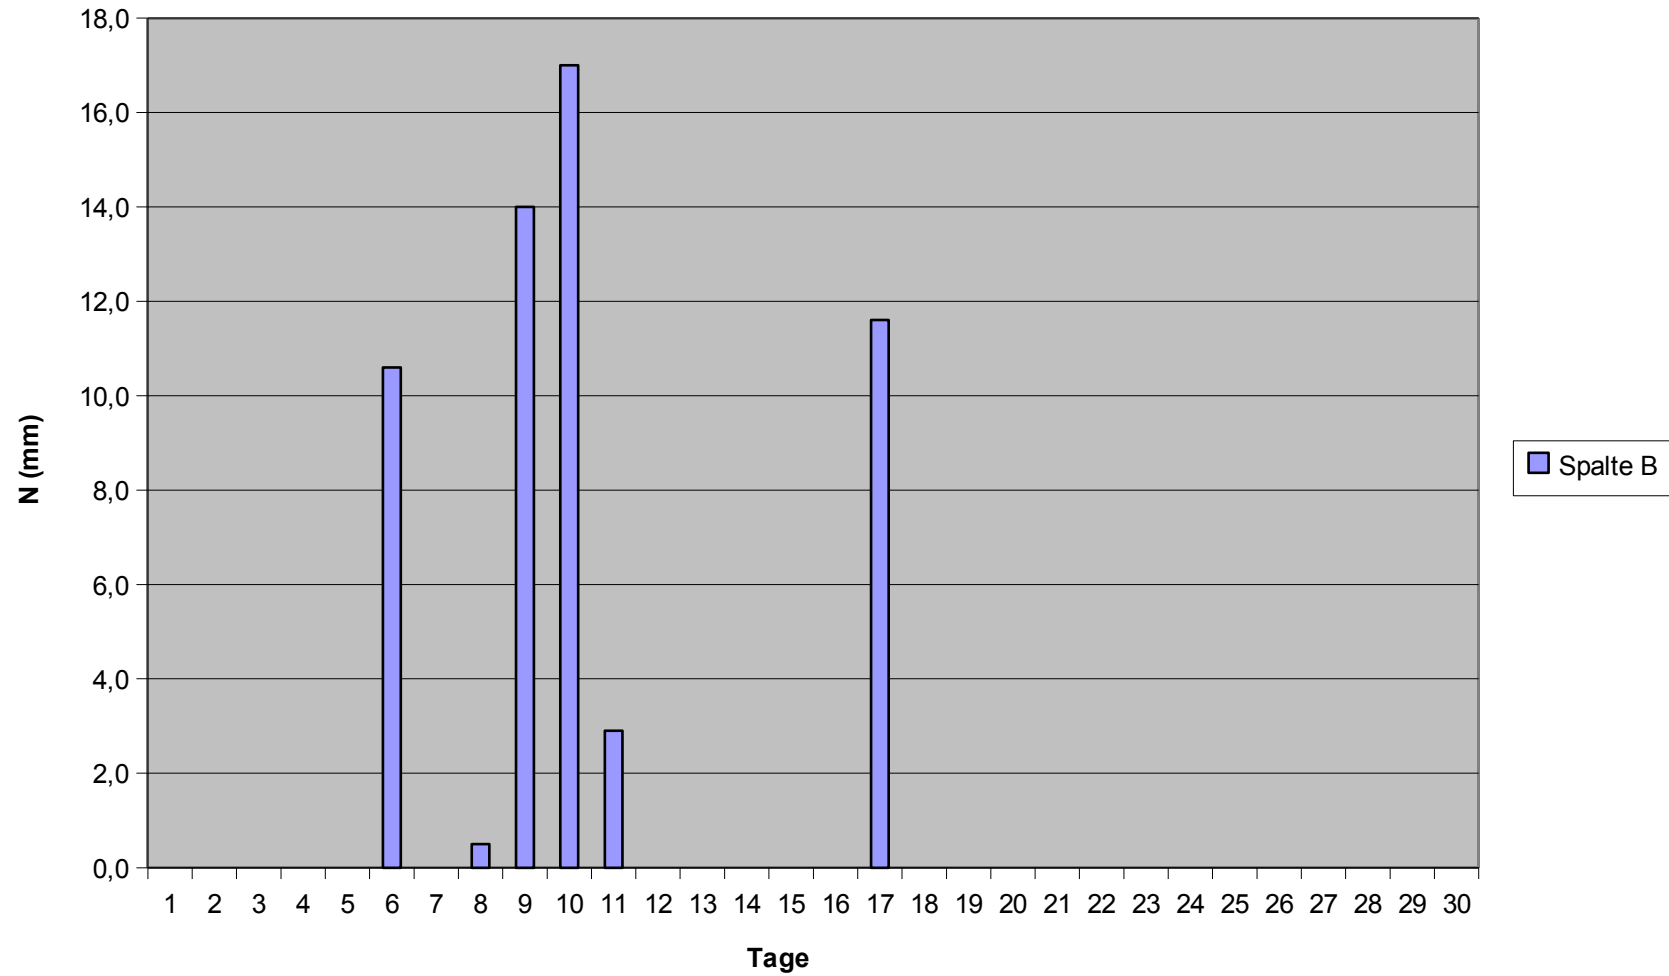

Schlangenbad-Hausen v.d.H. Tagessummen der Niederschläge im Juni 2010

Dr. Wolfgang Ehmke		Monatstabelle							
Hella Schwegmann		VdA-Station Schlangenbad-Hausen v.d.H.				Höhe 480 m			
Jahr:	2010	Juni							
	Niederschläge		Bewölkung (Achtel)			Besondere Erscheinungen			
Tag	N aktuell	Schneehöhe	07.30	14.30	21.30	Tag	(z.B. Nebel von .. bis ... Gewitter um ..)		
#####	#####	#####	#####	#####	#####	#####	#####	#####	#####
1	0,0		8	7	8	7,7			
2	0,0		6	5	0	3,7			
3	0,0		0	0	0	0,0			
4	0,0		0	0	0	0,0			
5	0,0		0	0	0	0,0			
6	10,6		0	3	8	3,7	Gewitter 17,30 Uhr		
7	0,0		1	3	6	3,3			
8	0,5		6	6	6	6,0			
9	14,0		7	7	8	7,3	Gewitter 22 Uhr		
10	17,0		8	8	8	8,0			
11	2,9		8	5	1	4,7			
12	0,0		8	3	8	6,3			
13	0,0		8	5	6	6,3			
14	0,0		3	2	2	2,3			
15	0,0		6	2	4	4,0			
16	0,0		2	3	2	2,3			
17	11,6		8	8	6	7,3			
18	0,0		1	4	6	3,7			
19	0,0		7	2	6	5,0			
20	0,0		7	3	2	4,0			
21	0,0		2	5	1	2,7			
22	0,0		2	7	2	3,7			
23	0,0		2	4	3	3,0			
24	0,0		0	0	1	0,3			
25	0,0		1	2	6	3,0			
26	0,0		1	1	0	0,7			
27	0,0		0	1	1	0,7			
28	0,0		0	0	1	0,3			
29	0,0		5	3	6	4,7			
30	0,0		2	3	2	2,3			
#####	#####	#####	#####	#####	#####	#####	#####	#####	#####
Monat	56,6		3,6	3,4	3,7	3,6			