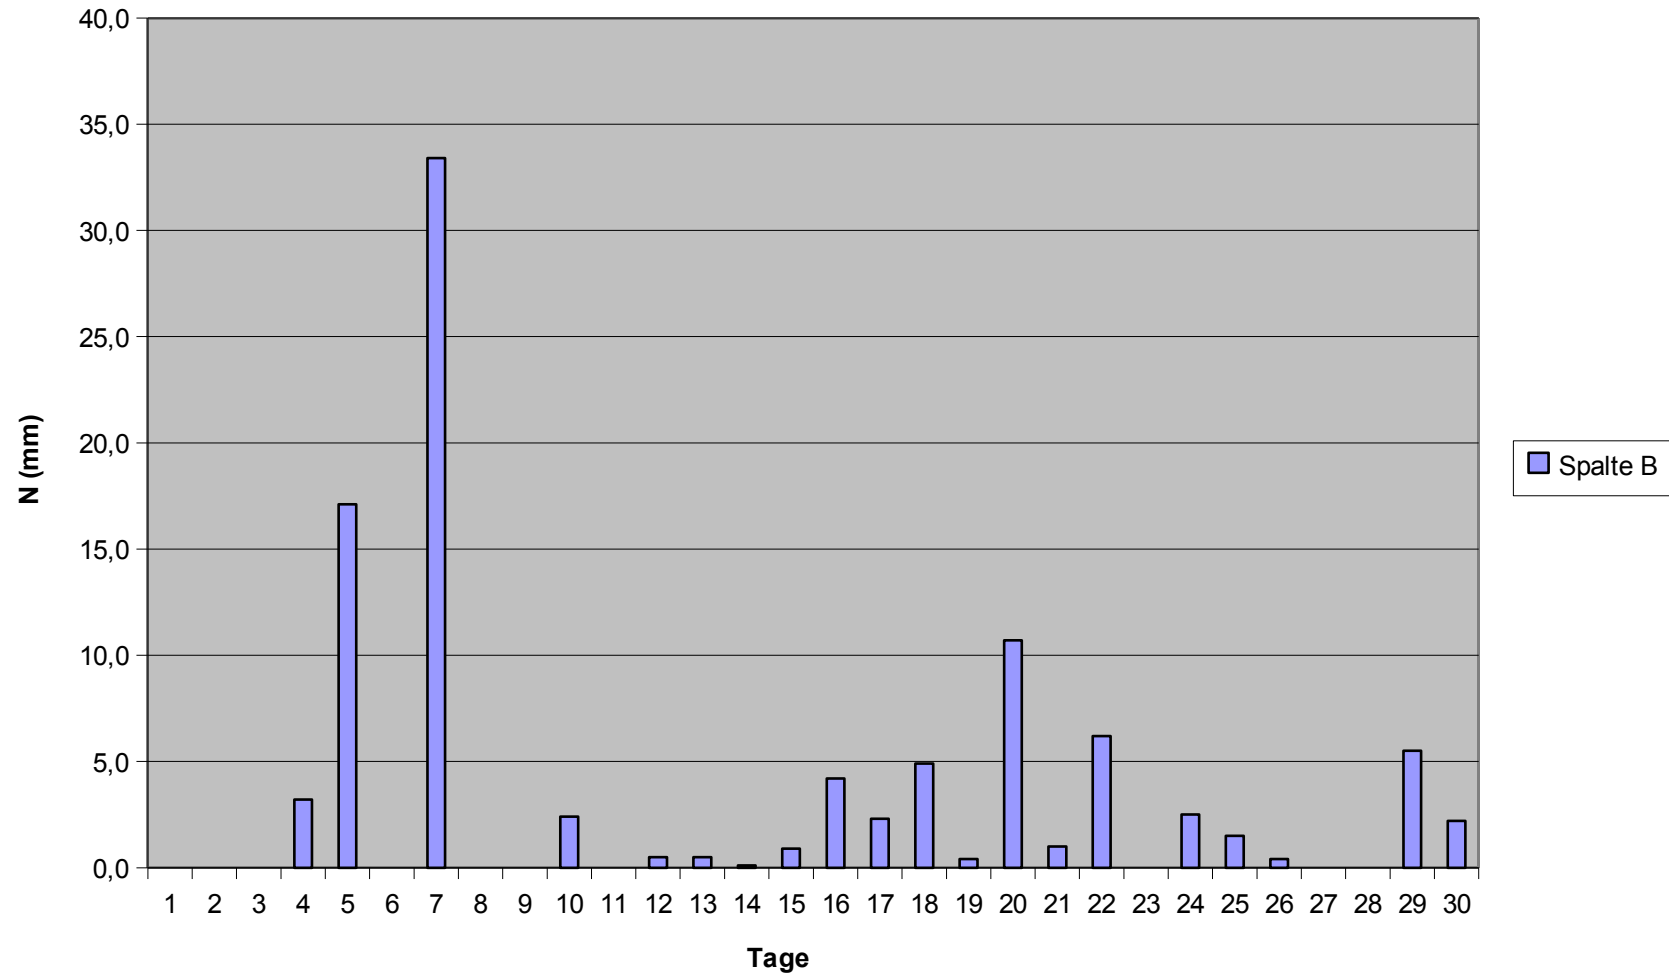

Schlangenbad-Hausen v.d.H. Tagessummen der Niederschläge im Juni 2011

Dr. Wolfgang Ehmke		<b>Monatstabelle</b>									
Hella Schwegmann		<b>VdA-Station Schlangenbad-Hausen v.d.H.</b>		Höhe 480 m							
<b>Jahr:</b>	<b>2011</b>	<b>Monat:</b>		<b>Juni</b>							
	<b>Niederschläge</b>			<b>Bewölkung (Achtel)</b>				<b>Besondere Erscheinungen</b>			
<b>Tag</b>	<b>N-Summe</b>	<b>fester N</b>	<b>Schneehöhe</b>	<b>07.30</b>	<b>14.30</b>	<b>21.30</b>	<b>Tag</b>	<b>(z.B. Nebel von .. bis .., Gewitter um .. )</b>			
#####	#####	#####	#####	#####	#####	#####	#####	#####	#####	#####	#####
1	0,0			8	8	6	7,3				
2	0,0			0	0	1	0,3				
3	0,0			1	1	2	1,3				
4	3,2			0	3	8	3,7	Gewitter 19,30 Uhr			
5	17,1			0	2	8	3,3	Gewitter 16,20 "			
6	0,0			1	3	6	3,3				
7	33,4			8	2	8	6,0	Gewitter 1,15 nachts			
8	0,0			8	6	7	7,0				
9	0,0			0	6	6	4,0				
10	2,4			8	5	8	7,0				
11	0,0			8	3	6	5,7				
12	0,5			0	4	8	4,0				
13	0,5			8	6	8	7,3				
14	0,1			7	4	7	6,0				
15	0,9			7	7	7	7,0				
16	4,2			7	6	3	5,3				
17	2,3			1	7	8	5,3				
18	4,9			8	6	8	7,3				
19	0,4			8	6	8	7,3				
20	10,7			0	8	8	5,3				
21	1,0			8	6	7	7,0				
22	6,2			8	3	2	4,3				
23	0,0			0	4	3	2,3				
24	2,5			0	6	8	4,7				
25	1,5			8	8	8	8,0				
26	0,4			8	8	0	5,3				
27	0,0			0	0	0	0,0				
28	0,0			0	0	0	0,0				
29	5,5			1	8	8	5,7				
30	2,2			7	5	8	6,7				
31											
#####	#####	#####	#####	#####	#####	#####	#####	#####	#####	#####	#####
Monat	99,9			4,3	4,7	5,8	4,9				