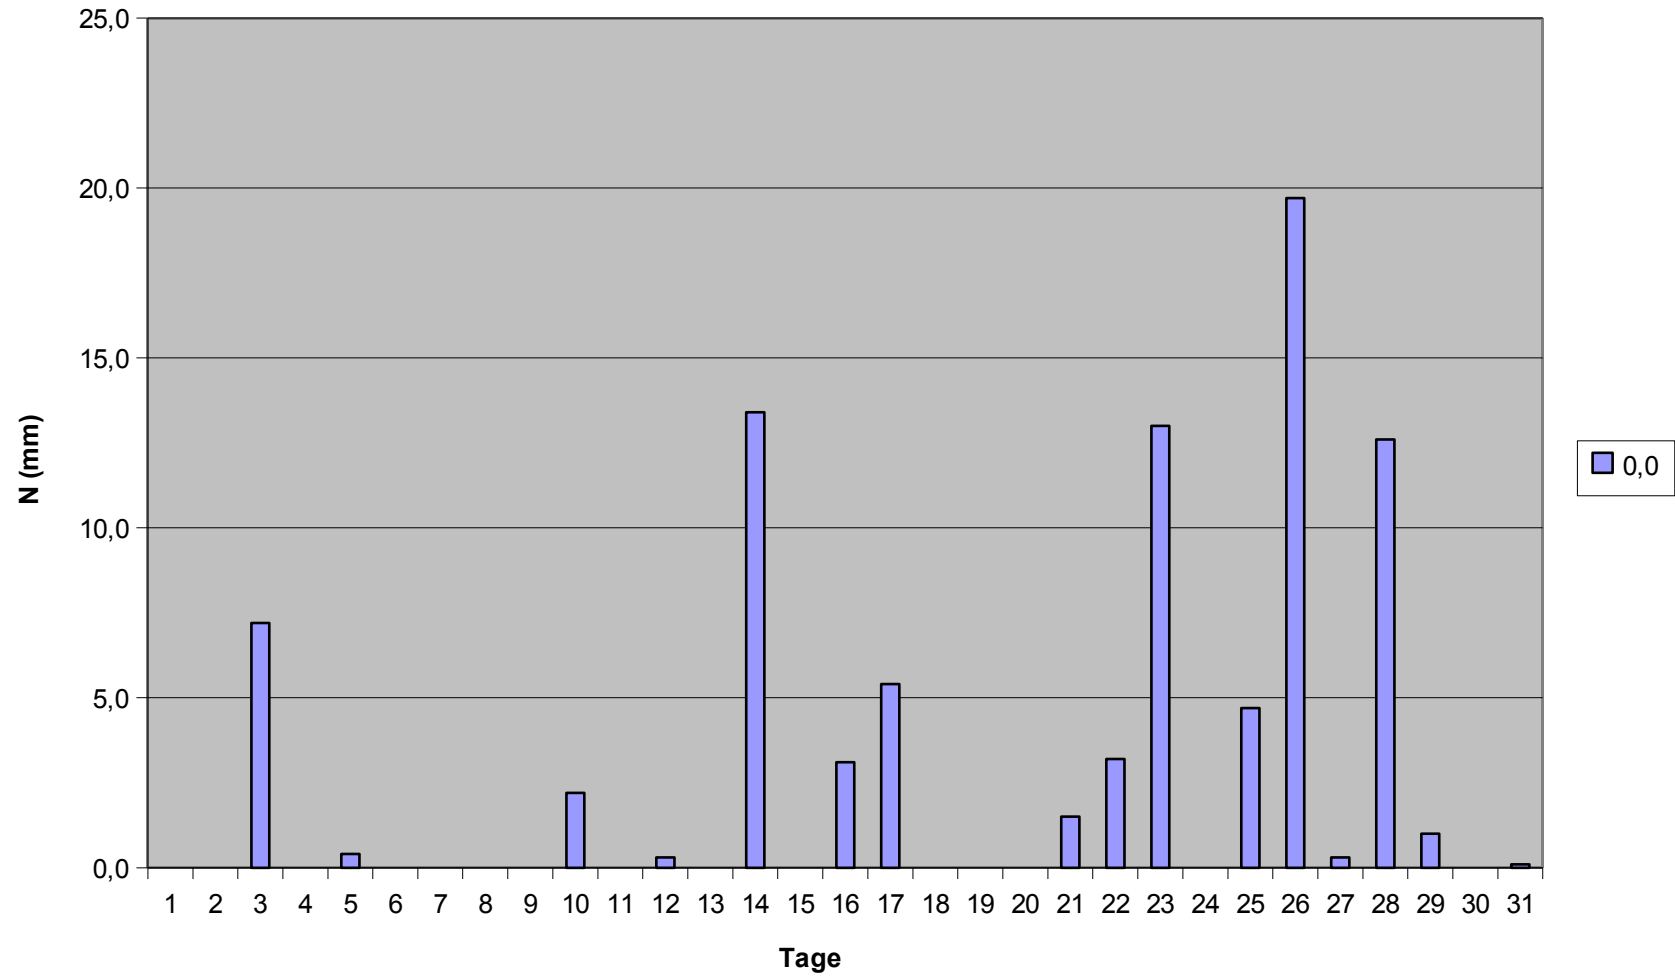

Schlangenbad-Hausen v.d.H.

Tagessummen der Niederschläge

im Juli 2010

Dr. Wolfgang Ehmke		Monatstabelle							
Hella Schwegmann		VdA-Station Schlangenbad-Hausen v.d.H.				Höhe 480 m			
Jahr:	2010	Juli							
	Niederschläge		Bewölkung (Achtel)			Besondere Erscheinungen			
Tag	N aktuell	Schneehöhe	07.30	14.30	21.30	Tag	(z.B. Nebel von .. bis ... Gewitter um ...)		
#####	#####	#####	#####	#####	#####	#####	#####	#####	#####
1	0,0		0	0	0	0,0			
2	0,0		0	1	0	0,3			
3	7,2		0	2	7	3,0			
4	0,0		7	5	1	4,3			
5	0,4		0	4	8	4,0			
6	0,0		8	4	2	4,7			
7	0,0		0	0	0	0,0			
8	0,0		0	0	0	0,0			
9	0,0		1	5	7	4,3			
10	2,2		1	0	1	0,7	1 Uhr nachts Gewitter		
11	0,0		6	3	0	3,0			
12	0,3		0	3	6	3,0			
13	0,0		7	5	4	5,3			
14	13,4		1	1	8	3,3	19,45 Uhr Gewitter		
15	0,0		2	2	0	1,3			
16	3,1		0	0	1	0,3			
17	5,4		8	4	3	5,0			
18	0,0		0	0	0	0,0			
19	0,0		0	0	0	0,0			
20	0,0		0	0	0	0,0			
21	1,5		0	0	8	2,7			
22	3,2		7	8	8	7,7			
23	13,0		8	7	8	7,7			
24	0,0		8	4	2	4,7	Dunst bis 10,00 Uhr		
25	4,7		1	5	8	4,7			
26	19,7		8	8	8	8,0			
27	0,3		8	5	1	4,7			
28	12,6		6	7	8	7,0			
29	1,0		8	8	8	8,0			
30	0,0		7	6	0	4,3			
31	0,1		0	5	7	4,0			
#####	#####	#####	#####	#####	#####	#####	#####	#####	#####
Monat	88,1		3,3	3,3	3,7	3,4			