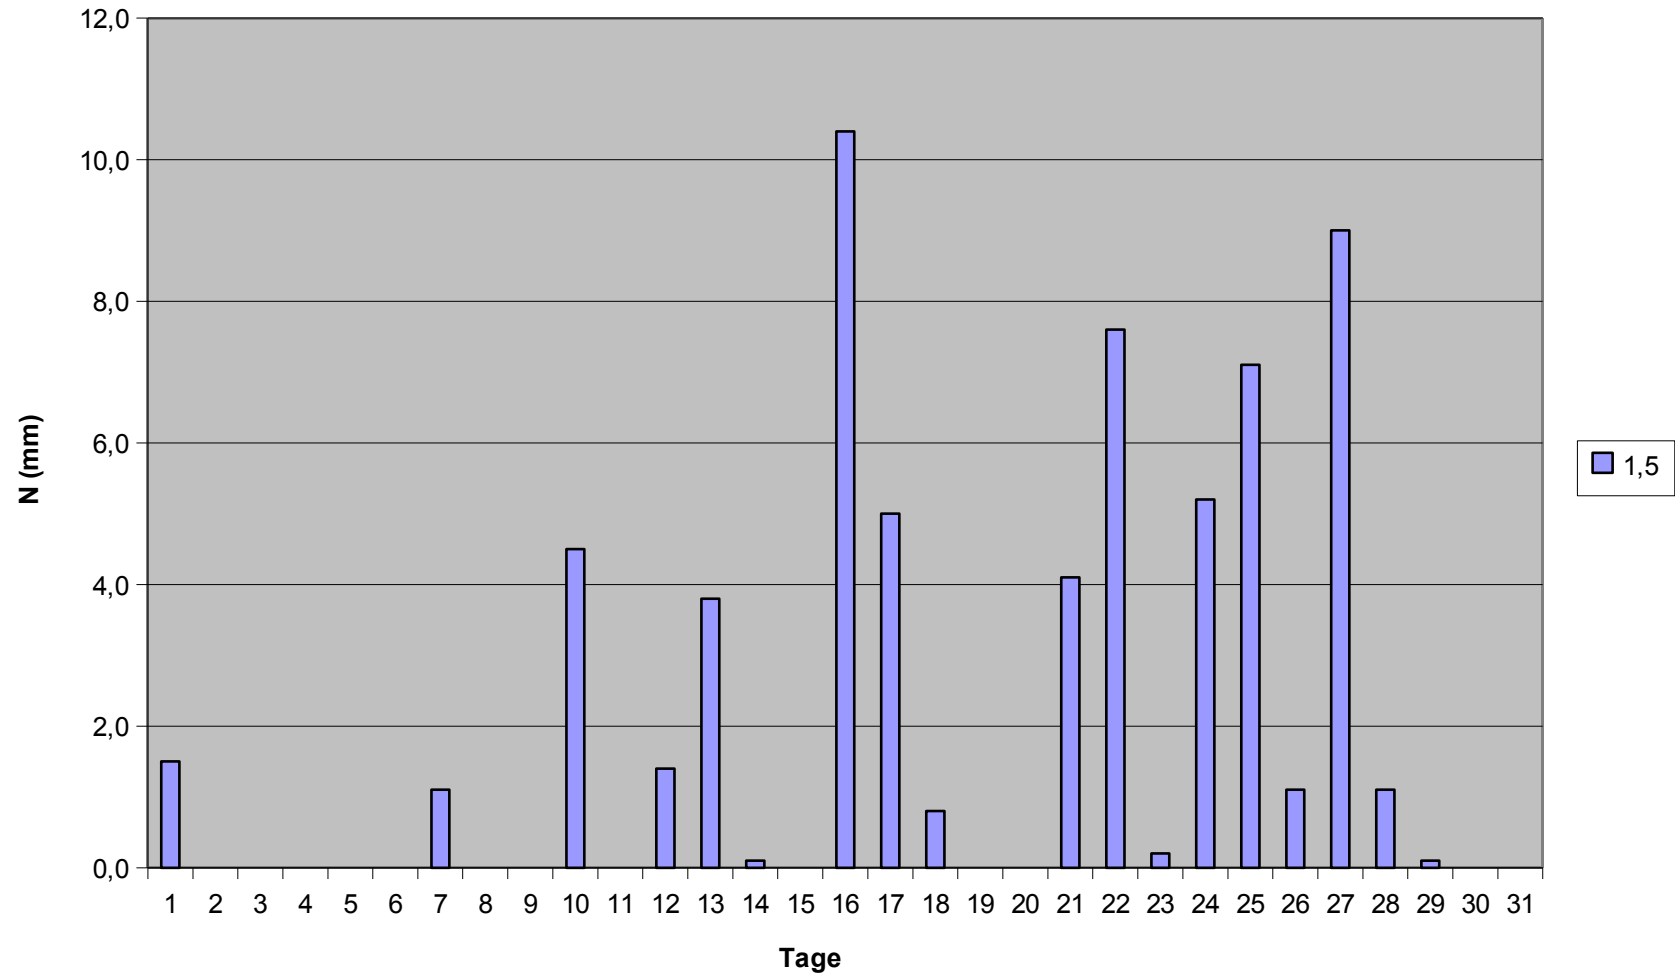

Schlangenbad-Hausen v.d.H. Tagessummen der Niederschläge im Juli 2011

Dr. Wolfgang Ehmke				Monatstabelle						
Hella Schwegmann				VdA-Station Schlangenbad-Hausen v.d.H.			Höhe 480 m			
Jahr:	2011	Monat:	Juli							
	Niederschläge			Bewölkung (Achtel)			Besondere Erscheinungen			
Tag	N-Summe	fester N	Schneehöhe	07.30	14.30	21.30	Tag	(z.B. Nebel von .. bis .., Gewitter um ..)		
#####	#####	#####	#####	#####	#####	#####	#####	#####	#####	#####
1	1,5			7	6	1	4,7			
2	0,0			4	8	7	6,3			
3	0,0			8	4	0	4,0			
4	0,0			8	4	0	4,0			
5	0,0			0	2	0	0,7			
6	0,0			6	3	7	5,3			
7	1,1			4	7	8	6,3			
8	0,0			1	3	1	1,7			
9	0,0			2	4	6	4,0			
10	4,5			1	3	8	4,0			
11	0,0			0	4	1	1,7			
12	1,4			0	6	8	4,7			
13	3,8			8	8	8	8,0			
14	0,1			8	7	7	7,3			
15	0,0			8	3	2	4,3			
16	10,4			1	5	8	4,7			
17	5,0			8	8	8	8,0			
18	0,8			8	4	7	6,3			
19	0,0			7	6	8	7,0			
20	0,0			8	8	8	8,0			
21	4,1			8	8	8	8,0			
22	7,6			8	8	8	8,0			
23	0,2			6	6	7	6,3			
24	5,2			4	3	8	5,0			
25	7,1			8	5	8	7,0			
26	1,1			8	8	8	8,0			
27	9,0			7	6	8	7,0			
28	1,1			8	4	8	6,7			
29	0,1			8	7	7	7,3			
30	0,0			8	8	8	8,0			
31	0,0			8	6	0	4,7			
#####	#####	#####	#####	#####	#####	#####	#####	#####	#####	#####
Monat	64,1			5,7	5,5	5,8	5,7			