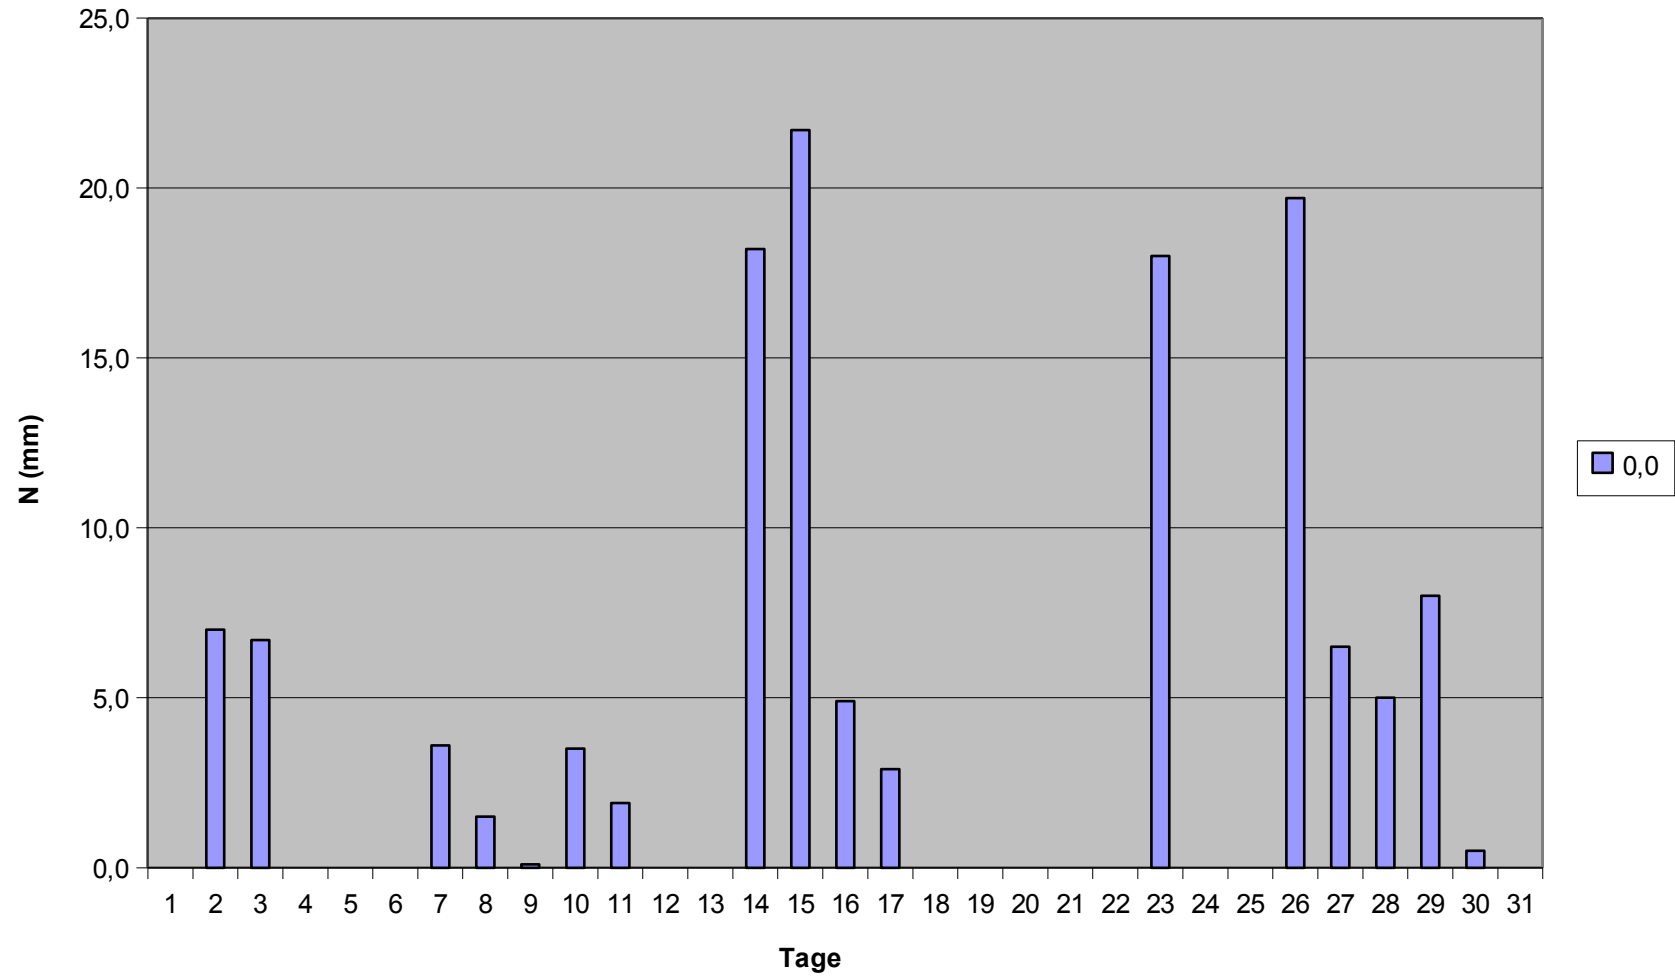

Schlangenbad-Hausen v.d.H.

Tagessummen der Niederschläge

im August 2010

Dr. Wolfgang Ehmke		<b>Monatstabelle</b>							
Hella Schwegmann		<b>VdA-Station Schlangenbad-Hausen v.d.H.</b>				Höhe 480 m			
<b>Jahr:</b>	<b>2010</b>	<b>August</b>							
	Niederschläge		Bewölkung (Achtel)			Besondere Erscheinungen			
Tag	N aktuell	Schneehöhe	07.30	14.30	21.30	Tag	(z.B. Nebel von .. bis ... Gewitter um ..)		
#####	#####	#####	#####	#####	#####	#####	#####	#####	
1	0,0		8	5	6	6,3			
2	7,0		7	6	6	6,3			
3	6,7		8	8	8	8,0			
4	0,0		8	8	8	8,0			
5	0,0		8	8	8	8,0			
6	0,0		8	6	0	4,7			
7	3,6		0	1	7	2,7			
8	1,5		8	6	8	7,3			
9	0,1		8	6	1	5,0			
10	3,5		0	4	8	4,0			
11	1,9		8	8	8	8,0			
12	0,0		8	6	6	6,7			
13	0,0		1	6	2	3,0			
14	18,2		0	1	7	2,7			
15	21,7		8	8	8	8,0			
16	4,9		8	8	8	8,0			
17	2,9		8	8	8	8,0			
18	0,0		7	6	2	5,0			
19	0,0		2	4	0	2,0	Gewitter		
20	0,0		0	0	0	0,0			
21	0,0		0	0	0	0,0			
22	0,0		0	6	0	2,0			
23	18,0		8	8	7	7,7			
24	0,0		1	3	4	2,7			
25	0,0		0	4	7	3,7			
26	19,7		8	8	8	8,0			
27	6,5		8	7	8	7,7			
28	5,0		8	8	8	8,0			
29	8,0		8	8	8	8,0			
30	0,5		8	8	8	8,0			
31	0,0		4	4	0	2,7			
#####	#####	#####	#####	#####	#####	#####	#####	#####	
Monat	129,7		5,4	5,7	5,4	5,5			