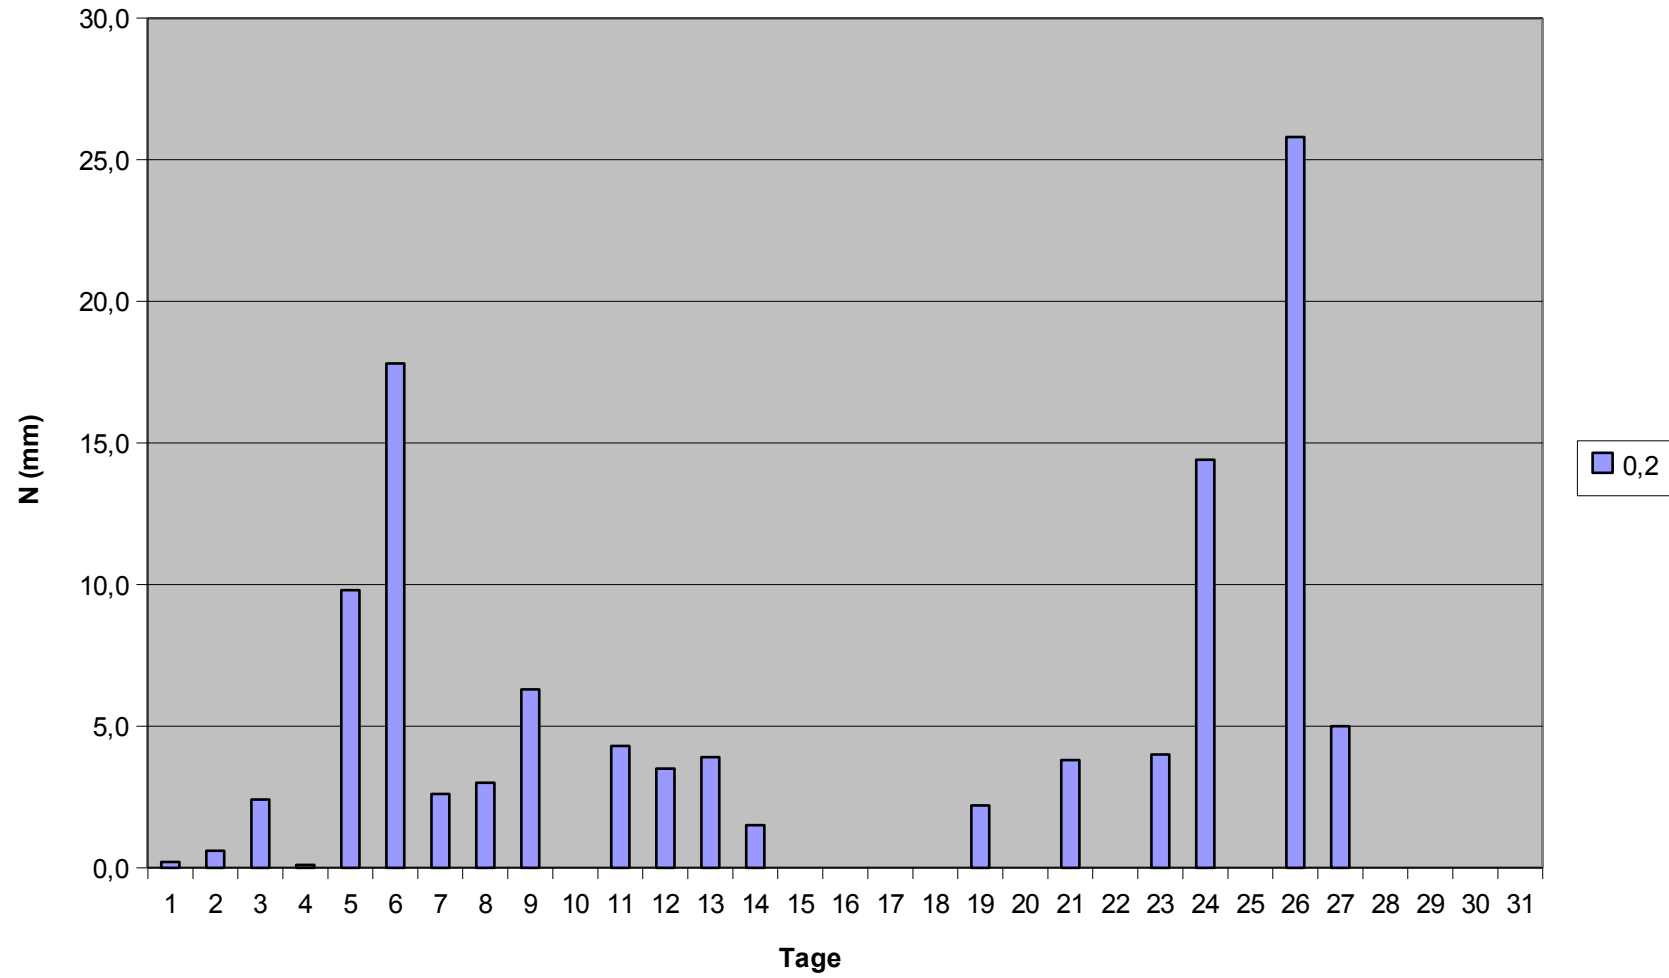

Schlangenbad-Hausen v.d.H.

Tagessummen der Niederschläge

im August 2011

Dr. Wolfgang Ehmke		Monatstabelle								
Hella Schwegmann		VdA-Station Schlangenbad-Hausen v.d.H.			Höhe 480 m					
Jahr:	2011	Monat:	August							
	Niederschläge			Bewölkung (Achtel)			Besondere Erscheinungen			
Tag	N-Summe	fester N	Schneehöhe	07.30	14.30	21.30	Tag	(z.B. Nebel von .. bis .., Gewitter um ..)		
#####	#####	#####	#####	#####	#####	#####	#####	#####	#####	#####
1	0,2			0	0	0	0,0			
2	0,6			0	0	0	0,0			
3	2,4			8	8	8	8,0			
4	0,1			8	7	7	7,3			
5	9,8			8	7	7	7,3	Gewitter 16,15 Uhr		
6	17,8			8	7	8	7,7	Gew. 16,00 Uhr		
7	2,6			8	6	7	7,0			
8	3,0			8	8	8	8,0			
9	6,3			8	7	6	7,0			
10	0,0			3	4	3	3,3			
11	4,3			2	5	7	4,7			
12	3,5			8	8	8	8,0			
13	3,9			8	7	8	7,7			
14	1,5			8	6	7	7,0			
15	0,0			6	3	6	5,0			
16	0,0			8	6	5	6,3			
17	0,0			4	5	8	5,7			
18	0,0			0	1	2	1,0			
19	2,2			0	4	6	3,3			
20	0,0			0	0	1	0,3			
21	3,8			7	7	6	6,7	Gew. 11,00 Uhr		
22	0,0			6	0	1	2,3			
23	4,0			5	1	8	4,7	Gew.2,15 Uhr		
24	14,4			7	7	8	7,3	Gew.9,15u.15,15u.16,45 Uhr		
25	0,0			0	6	6	4,0	Dunst bis 9,30 Uhr		
26	25,8			0	3	8	3,7	Gew.1,15 u.17,15 u.19,45 mit Hagel		
27	5,0			8	7	8	7,7			
28	0,0			0	5	1	2,0			
29	0,0			1	3	1	1,7			
30	0,0			0	2	2	1,3			
31	0,0			0	2	3	1,7			
#####	#####	#####	#####	#####	#####	#####	#####	#####	#####	#####
Monat	111,2			4,4	4,6	5,3	4,8			