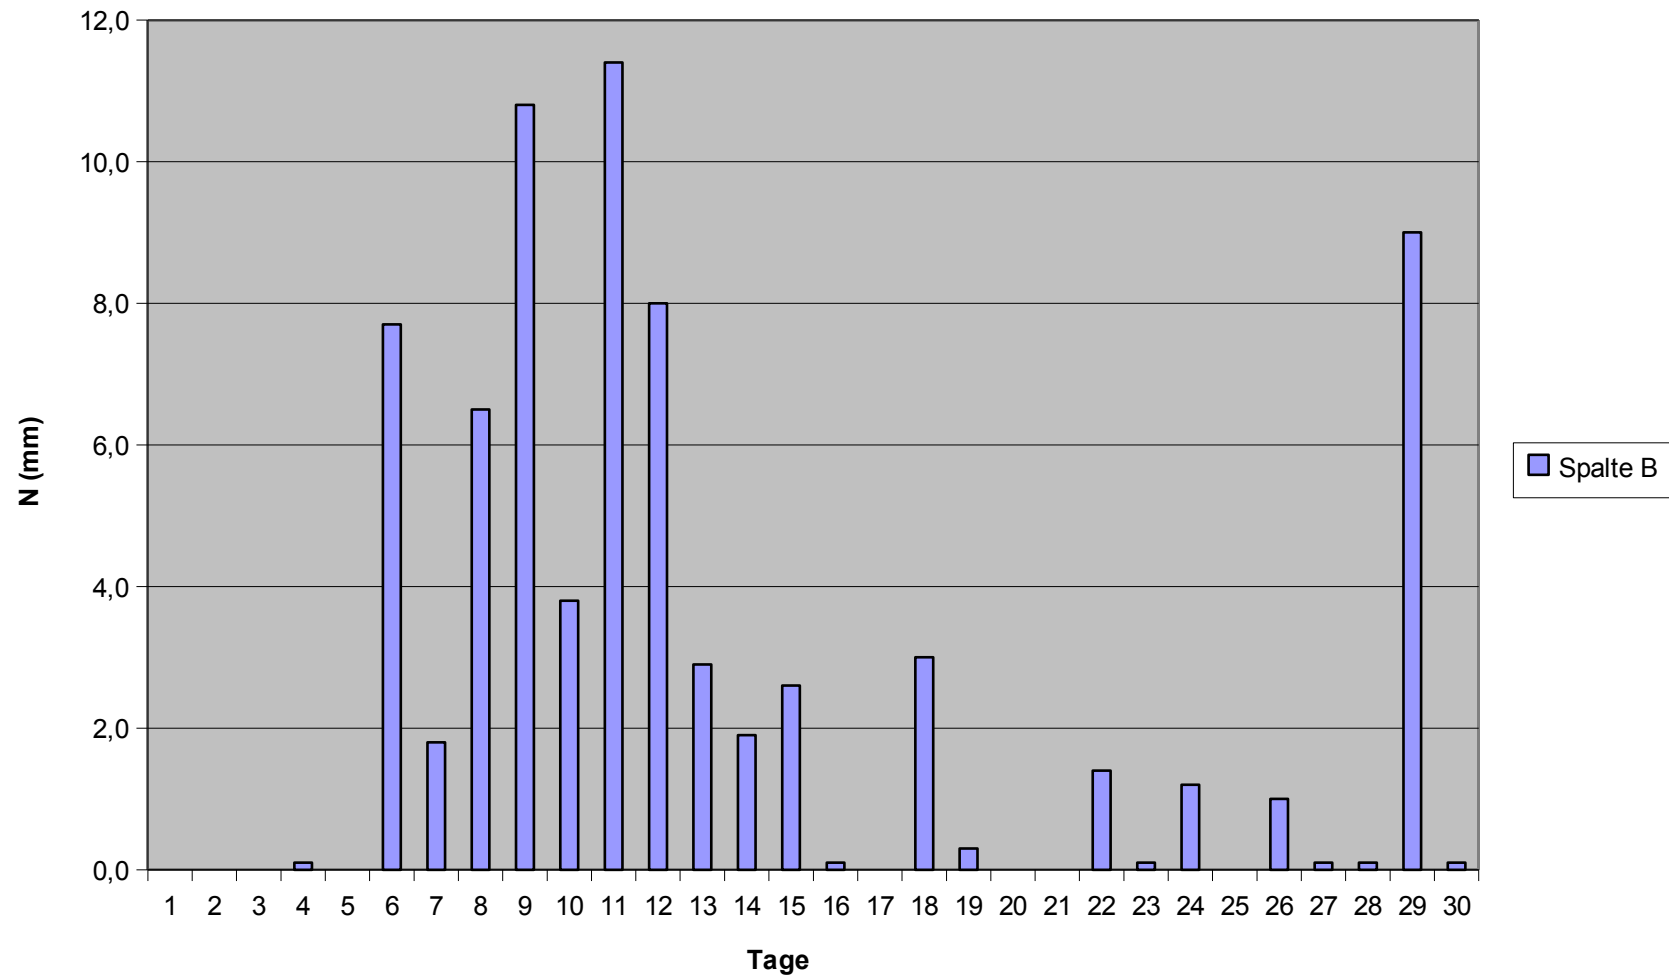

Schlangenbad-Hausen v.d.H.

Tagessummen der Niederschläge

im November 2010

Dr. Wolfgang Ehmke		<b>Monatstabelle</b>								
Hella Schwegmann		<b>VdA-Station Schlangenbad-Hausen v.d.H.</b>						Höhe 480 m		
<b>Jahr:</b>	<b>2010</b>	<b>Monat:</b>	November,neu							
	Niederschläge			Bewölkung (Achtel)			Besondere Erscheinungen			
Tag	N-Summe	fester N	Schneehöhe	07.30	14.30	21.30	Tag	(z.B. Nebel von .. bis ... Gewitter um ..)		
#####	#####	#####	#####	#####	#####	#####	#####	#####	#####	
1	0,0			5	1	8	4,7			
2	0,0			8	6	8	7,3			
3	0,0			8	7	8	7,7			
4	0,1			8	8	8	8,0			
5	0,0			7	8	2	5,7			
6	7,7			8	8	8	8,0			
7	1,8			8	8	8	8,0			
8	6,5			8	8	8	8,0	12,30 Uhr Eisregen		
9	10,8			8	8	8	8,0	Nebel bis 12,30 Uhr		
10	3,8			8	7	8	7,7			
11	11,4			1	8	8	5,7			
12	8,0			4	8	8	6,7			
13	2,9			8	8	8	8,0			
14	1,9			5	4	7	5,3			
15	2,6			8	8	8	8,0			
16	0,1			8	8	8	8,0			
17	0,0			8	8	8	8,0			
18	3,0			8	8	8	8,0			
19	0,3			8	8	8	8,0			
20	0,0			8	8	8	8,0			
21	0,0			8	8	8	8,0			
22	1,4			8	8	8	8,0	12 Uhr Schneeregen		
23	0,1	Schneegriesel		8	8	8	8,0	10,30 Schneegriesel		
24	1,2	Schnee		8	8	8	8,0	leichter Schneefall 17 Uhr		
25	0,0			8	8	8	8,0			
26	1,0	Schnee		8	8	8	8,0	8 Uhr -10,30 Schneefall		
27	0,1		2,5	8	8	8	8,0			
28	0,1		1,5	8	8	8	8,0			
29	9,0	Schnee	1,5	8	8	8	8,0	Schneefall ab 11 Uhr		
30	0,1		8	8	0	8	5,3			
31										
#####	#####	#####	#####	#####	#####	#####	#####	#####	#####	
Monat	73,9			7,4	7,2	7,8	7,5			