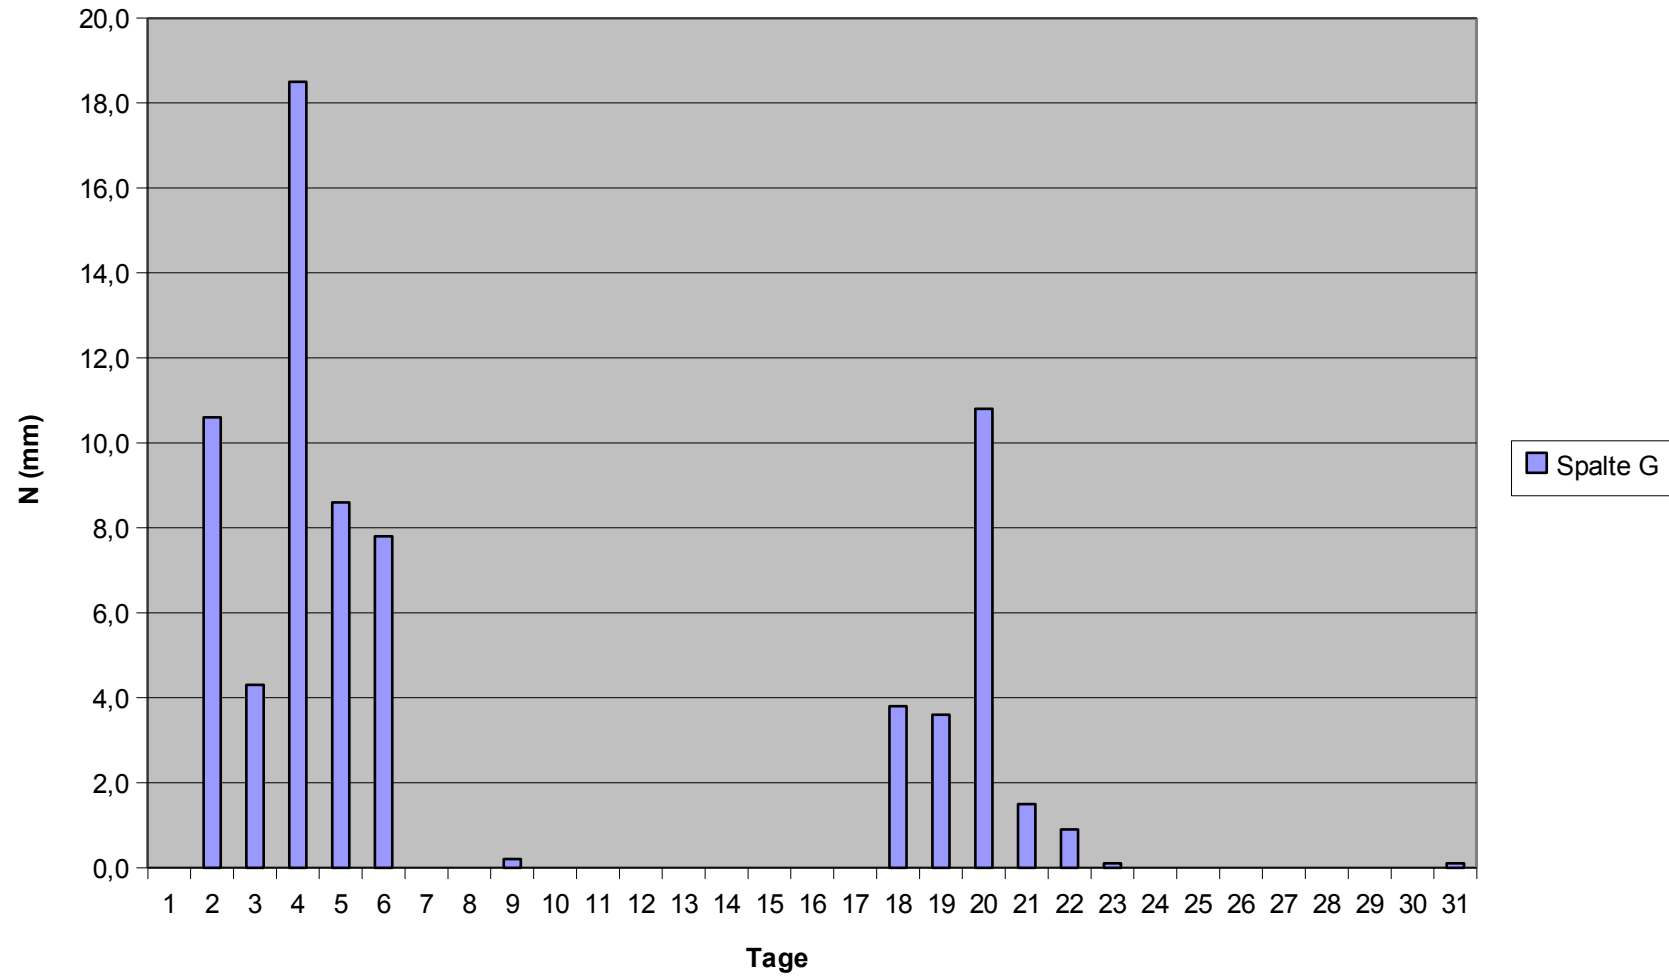

Schlängenbad-Hausen v.d.H.

Tagessummen der Niederschläge

im Dezember 2008

Dr. Wolfgang Ehmke  
H.Schwegmann

**Monatstabelle**  
**VdA-Station Schlangenbad-Hausen v.d.H.**

Höhe 480 m

Jahr: 2008

Monat: Dez 08

Temperaturen						Niederschläge				Bewölkung (Achtel)			Besondere Erscheinungen	
Tag	T-Min. 5 cm	T-Min. 200 cm	T-Maxima	T aktuell	T langjährig	N aktuell	N langjährig	Schneehöhe	07.30	14.30	21.30	Tag	(z.B. Nebel von .. Bis .., Gewitter um .. )	
#####	#####	#####	#####	#####	#####	#####	#####	#####	#####	#####	#####	#####	#####	#####
1						0,0		x5 cm	8	8	8	8,0		
2						10,6		x6cm	8	5	4	5,7	Schneefall 8-11 Uhr	
3						4,3		x15cm	8	8	5	7,0	" 7,30-18 Uhr	
4						18,5		x20cm	8	8	8	8,0	" 9-10,dann Regen, Nebel bis Uhr	
5						8,6		x10cm	8	8	8	8,0		
6						7,8		xD5cm	8	8	8	8,0		
7						0,0		R	8	6	2	5,3		
8						0,0			2	8	7	5,7		
9						0,2			8	8	8	8,0	Nebel bis 15 Uhr	
10						0,0			8	8	8	8,0	Neb. Bis 13 Uhr	
11						0,0			8	8	6	7,3	Neb. Bis 13 Uhr	
12						0,0			8	8	7	7,7	Neb. Bis 14 Uhr	
13						0,0			8	8	6	7,3		
14						0,0			8	2	1	3,7		
15						0,0			8	8	8	8,0	Nebel ganzer Tag	
16						0,0			8	8	8	8,0	Neb.g. Tag	
17						0,0			8	8	8	8,0	Neb. G. Tag	
18						3,8			8	8	8	8,0	Neb. Bis 14 Uhr	
19						3,6			8	8	4	6,7		
20						10,8			8	8	8	8,0		
21						1,5			8	8	8	8,0		
22						0,9			8	8	5	7,0		
23						0,1			6	7	8	7,0		
24						0,0			8	8	8	8,0	Neb. Bis 13 Uhr	
25						0,0			8	7	2	5,7		
26						0,0			0	0	0	0,0		
27						0,0			8	8	8	8,0		
28						0,0			1	0	0	0,3		
29						0,0			0	0	0	0,0		
30						0,0			0	0	0	0,0		
31						0,1			1	8	8	5,7	18 Uhr Eisregen	
#####	#####	#####	#####	#####	#####	#####	#####	#####	#####	#####	#####	#####	#####	#####
Monat	#DIV/0!	#DIV/0!	#DIV/0!	#DIV/0!	#DIV/0!	70,8	0		6,5	6,5	5,7	6,3		