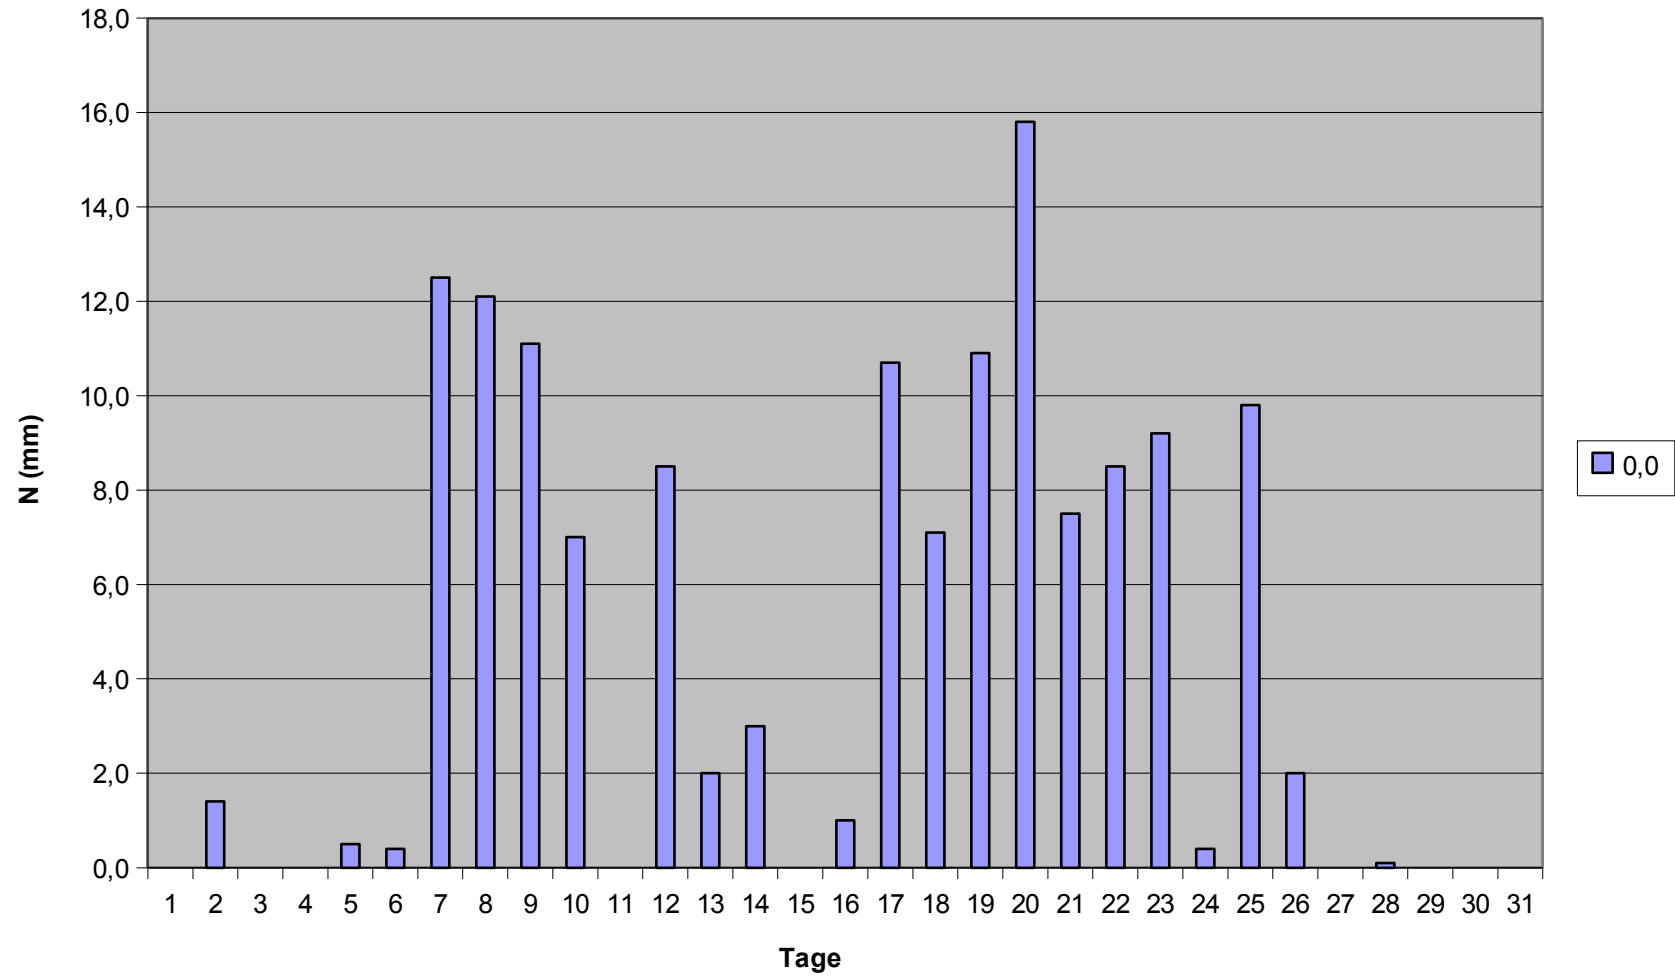

Schlangenbad-Hausen v.d.H.

Tagessummen der Niederschläge

im Dezember 2010

Dr. Wolfgang Ehmke				Monatstabelle						
Hella Schwegmann				VdA-Station Schlangenbad-Hausen v.d.H.			Höhe 480 m			
Jahr:	2010	Monat:		Dezember						
	Niederschläge			Bewölkung (Achtel)			Besondere Erscheinungen			
Tag	N-Summe	fester N	Schneehöhe	07.30	14.30	21.30	Tag	(z.B. Nebel von .. bis .., Gewitter um ..)		
#####	#####	#####	#####	#####	#####	#####	#####	#####	#####	#####
1	0,0		7,5 cm	8	8	8	8,0			
2	1,4	Schnee	9 cm	8	4	8	6,7			
3	0,0		9 cm	0	6	6	4,0			
4	0,0	Schnee	8,0cm	8	8	8	8,0	X ab 17,30		
5	0,5		8,5 cm	8	8	8	8,0			
6	0,4	Schnee	9,0 cm	8	8	8	8,0	X ab 19 Uhr		
7	12,5	Schnee	10,5 cm	8	8	8	8,0	Dunst 7,30-14,30	X ab 18 Uhr	
8	12,1	X u.Eisregen	14 cm	8	8	8	8,0	X ganzer Tag, vereinzelt		
9	11,1	Eisregen	23 cm	7	8	8	7,7			
10	7,0		18 cm	8	8	8	8,0			
11	0,0	Schneeregen	10	8	8	8	8,0	ganzer Tag, vereinzelt		
12	8,5		8	8	8	8	8,0			
13	2,0	Schnee	8	0	4	8	4,0	X nachts		
14	3,0		22	8	8	8	8,0			
15	0,0	Schnee	22	8	8	8	8,0	X 13,30-14,30		
16	1,0	Schnee	23	1	8	8	5,7	X ab 15,30		
17	10,7	Schnee	30	7	8	2	5,7	X ab 16,30		
18	7,1	"	32	8	8	8	8,0	X 13 Uhr		
19	10,9	Schnee	40	8	8	8	8,0	X ab 13 Uhr u. Regen		
20	15,8	"	42	8	8	8	8,0	X ab 15oo-16,50		
21	7,5		46	8	8	8	8,0			
22	8,5		36	8	8	8	8,0			
23	9,2		14	8	8	8	8,0	2 Uhr Eisregen		
24	0,4	X u.Eisregen	15	8	8	8	8,0	X ab 10 Uhr		
25	9,8		29	8	7	8	7,7			
26	2,0		31	8	8	8	8,0			
27	0,0		30	8	8	8	8,0			
28	0,1		29	8	8	8	8,0			
29	0,0		29	8	8	8	8,0			
30	0,0		28	8	8	8	8,0			
31	0,0		27	8	8	8	8,0	Dunst, ganzer Tag		
#####	#####	#####	#####	#####	#####	#####	#####	#####	#####	#####
Monat	141,5			7,2	7,6	7,7	7,5			